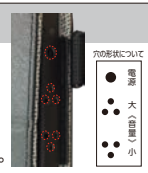

2017年11月以降発表 NEC VersaPro/VersaPro J

タイプVT専用ケース

ドック機能付きキーボード・拡張クレードル対応

ケースから本体を取り出す事なく、ドック機能付きキーボード(PC-VP-KB41)・拡張クレードル(PC-VP-TS24)を使用することができます。

全ポートアクセス可能

ケースを装着したままで、各種インターフェース・背面カメラなどを使用できます。
※指紋センサー・microSDカードスロットを除く

ご注意

ケースの強度を保つため、電源ボタン・音量ボタンは生地で覆われていますが、上から押すことができます。

デジタイザーペン取り出し対応

ケースに収納したまま、本体へ収納したデジタイザーペンを取り出すことができます。

ハンドベルト内蔵

フラップの内側にハンドベルトがついているのでタブレットを片手でしっかり持つ事ができ、操作できます。

ストラップ対応

持ち歩いて使用する際に便利な、長さが調節できるストラップが付属しています。