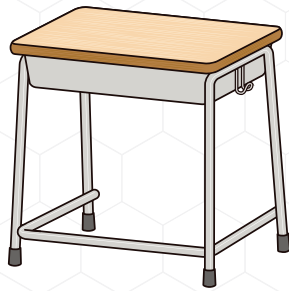

屋外行事におすすめ!

女性一人でも軽々!
しかも水に強い!

耐水&超軽量

折りたたみテーブル

このテーブルなら一人でも
ラクラク運べますよ!

他の折りたたみテーブルと重さを比べてください!

なんと!
学校机と
ほぼ同じ!

約7kg!

濡れても安心

使えばわかる納得の軽さ

標準脚で驚きの7kgを実現!室内での会議机や作業台、内覧会用展示台など、屋外のイベントやお祭り、フリーマーケットなどのテーブルや展示台にも最適です。

屋外使用でも安心

水分による膨れや剥がれない樹脂製天板と、サビの心配がないアルミ脚を使用しているため、屋外での使用にぴったりです。

安心の日本製・長期保証

安心の国内製造。正常な使用状態で破損や故障した場合、天板はご購入日より1年間、脚部はご購入日より3年間無償で修理させていただきます。

簡単に設置できるバネ脚

設置の簡単なバネ脚採用しています。脚を出すときは起こすだけ。脚を折りたたむ時も2ステップで完了します。

①バーを引きながら ②脚を押すだけで簡単にたたむことができます。

広々ワイド脚と選べる脚カラー

脚部には椅子を三脚並べても余裕のある、1680mmワイド脚を採用しています。

脚の色はシルバーとブラックからお選びいただけます。

シルバー脚

ブラック脚

重ねた際に天板のキズを防ぐ樹脂パーツ

製品仕様

名称	耐水&超軽量 折りたたみテーブル	
サイズ	幅1800×奥行450×高さ700 (mm) (折りたたみ時 幅1800×奥行450×高さ80)	
重量	約7kg	
定価	49,800円 (税別)	
材質	天板:ポリプロピレン/脚:アルミ、(一部)スチール	
型番	SLT-1845N02S (シルバー・標準脚)	SLT-1845N02B (ブラック・標準脚)
JAN	4571474360625	4571474360618
オプション	棚付き脚/座卓兼用脚 (詳細はお問い合わせください)	