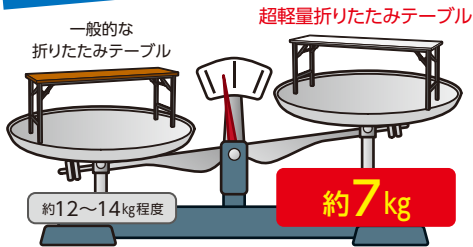

屋外行事におすすめ!

女性一人でも軽々!
しかも水に強い!

耐水&超軽量

折りたたみテーブル

このテーブルなら一人でも
ラクラク運べますよ!

他の折りたたみテーブルと重さを比べてください!

なんと!
学校机と
ほぼ同じ!

約7kg!

耐水&超軽量 折りたたみテーブル

株式会社 ブルー

TEL.052-265-6323

名古屋市中区千代田5-11-11 ST PLAZA TSURUMAI 東館4F
WEBサイト: <http://ad-blue.jp/> FAX:052-265-6319

女性でも組立や移動がラクラク!屋外使用にも最適!

折りたたみテーブル

約半分の重さ

軽いのに丈夫

濡れても安心

使えばわかる納得の軽さ

標準脚で驚きの7kgを実現!室内での会議机や作業台、内覧会用展示台など、屋外のイベントやお祭り、フリーマーケットなどのテーブルや展示台にも最適です。

屋外使用でも安心

水分による膨れや剥がれない樹脂製天板と、サビの心配がないアルミ脚を使用しているため、屋外での使用にぴったりです。

安心の日本製・長期保証

安心の国内製造。正常な使用状態で破損や故障した場合、天板はご購入日より1年間、脚部はご購入日より3年間無償で修理させていただきます。

重ねた際に天板のキズを防ぐ樹脂パーツ

製品仕様

名称	耐水&超軽量 折りたたみテーブル	
サイズ	幅1800×奥行450×高さ700 (mm) (折りたたみ時 幅1800×奥行450×高さ80)	
重量	約7kg	
定価	49,800円 (税別)	
材質	天板:ポリプロピレン/脚:アルミ、(一部)スチール	
型番	SLT-1845N02S (シルバー・標準脚)	SLT-1845N02B (ブラック・標準脚)
JAN	4571474360625	4571474360618
オプション	棚付き脚/座卓兼用脚 (詳細はお問い合わせください)	