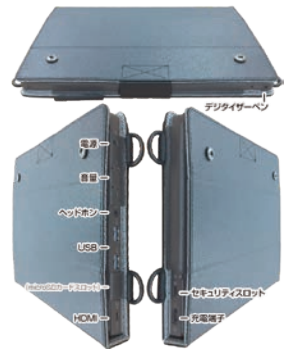

2017年11月以降発表 NEC VersaPro/VersaPro J

タイプVT専用ケース

ドック機能付きキーボード・拡張クレードル対応

ケースから本体を取り出す事なく、ドック機能付きキーボード(PC-VP-KB41)・拡張クレードル(PC-VP-TS24)を使用することができます。

全ポートアクセス可能

ケースを装着したままで、各種インターフェース・背面カメラなどを使用できます。
※指紋センサー・microSDカードスロットを除く

ご注意

ケースの強度を保つため、電源ボタン・音量ボタンは生地で覆われていますが、上から押すことができます。

デジタイザペン取り出し対応

ケースに収納したまま、本体へ収納したデジタイザペンを取り出すことができます。

ハンドベルト内蔵

フラップの内側にハンドベルトがついているのでタブレットを片手でしっかり持つ事ができ、操作できます。

ストラップ対応

持ち歩いて使用する際に便利な、長さが調節できるストラップが付属しています。

対応機種	2017年11月以降発表 NEC VersaPro/VersaProJ タイプVT <VT-V><VT-1><VT-4>				
型番	カラー	ケース重量	JAN	備考	定価(税別)
TBC-VT4BL01S	ブラック	約370g	4571474360526	ストラップ付属	6,100円
サイズ	材質		梱包	製造国	
W280×H190×D30mm	表面:PULゼー、芯材:合成紙・PC		紙箱	中国	