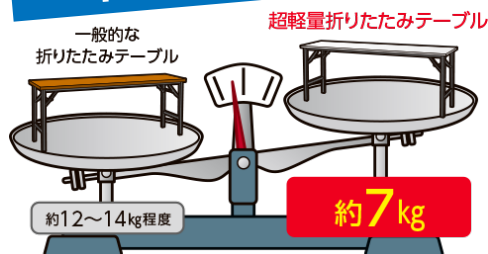

屋外行事におすすめ!

耐水&超軽量

折りたたみテーブル

女性一人でも軽々!
しかも水に強い!

このテーブルなら一人でも
ラクラク運べますよ!!

他の折りたたみテーブルと重さを比べてください!

なんと!
学校机と
ほぼ同じ!

約7kg

耐水&超軽量 折りたたみテーブル

耐水&
超軽量

女性でも組立や移動がラクラク!屋外使用にも最適!

折りたたみテーブル

約半分の重さ

軽いのに丈夫

濡れても安心

使えばわかる納得の軽さ

重ねた際に天板のキズを防ぐ樹脂パーツ

製品仕様

名称	耐水&超軽量 折りたたみテーブル
サイズ	幅1800×奥行450×高さ700 (mm) (折りたたみ時 幅1800×奥行450×高さ80)
重量	約7kg
型番	SLT-1845N02S (シルバー・標準脚)
JAN	4571474360625
販売価格	55,300円 (税別/送料別)

ブラック脚はご相談下さい。

仕様は予告なく変更される場合があります。