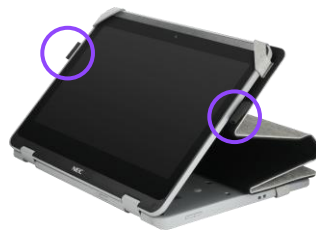

### ノートモードでもズレにくい

ノートモード時に本体を滑りにくくする  
滑り止め付きなので狭い机でも安心です。

### 角を守るから安心

芯入りのケースが角を保護するので、  
落下時の破損リスクを軽減します。

### 画面をぴったり閉じられる

使わない時はケースをつけたまま、  
ぴったり画面を閉じられます。

### 左右にペンホルダー付き

置き場所に困るタッチペンを左右  
どちらにも取り付けて持ち運びできます。