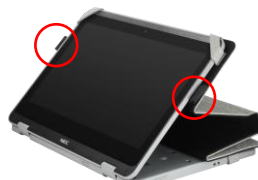

芯入りのケースが角を保護するので、
落下時の破損リスクを軽減します。

画面をぴったり閉じられる

使わない時はケースをつけたまま、
ぴったり画面を閉じられます。
端末本体にケースを装着したまま充電できます。

ノートモードでもズレにくい

ノートモード時に本体を滑りにくくする
滑り止め付きなので狭い机でも安心です。

左右にペンホルダー付き

置き場所に困るタッチペンを左右
どちらにも取り付けて持ち運びできます。

型番	TBC-CO1BL04	メーカー希望価格	6,000円（税別・送料別）
サイズ	約310×221×25mm（閉時）	重量	約320g
素材	表面：PUレザー 内生地：ナイロン 芯材：合成紙	本体色	サンドグレー
梱包	PP袋	製造国	中国
		JAN	4571474362056
対応機種	11.6インチクラスのコンバーチブルPC、ノートPC (PCを閉じた状態での外寸が 幅292 × 奥行212 × 厚さ23mm程度 までの機種に対応)		