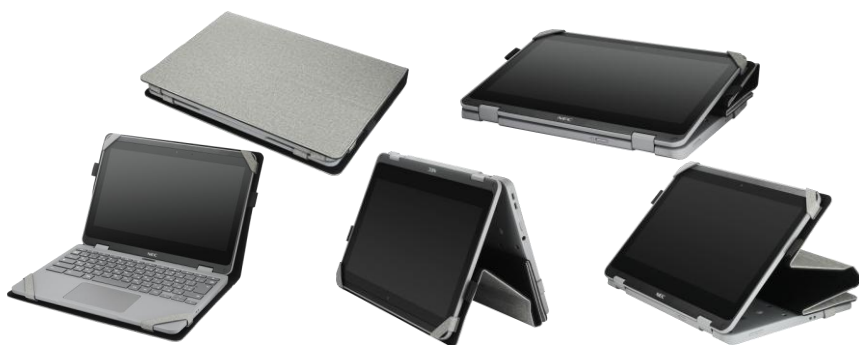

使用中も移動中も保護できるケースがついに登場！

意匠登録
出願中

コンバーチブル型PC 保護ケース SS

“常時装着型”

合皮製ケースです。

開くだけ！簡単にモード変更して使える

複雑な作業なしで簡単に全てのモードで使えます。
タブレットモードでは画面が手前に傾くので画面への書き込みも快適に行えます。

角を守るから安心

芯入りのケースが角を保護するので、
落下時の破損リスクを軽減します。

画面をぴったり閉じられる

使わない時はケースをつけたまま、
ぴったり画面を閉じられます。
端末本体にケースを装着したまま充電できます。

ノートモードでもズレにくい

ノートモード時に本体を滑りにくくする
滑り止め付きなので狭い机でも安心です。

左右にペンホルダー付き

置き場所に困るタッチペンを左右
どちらにも取り付けて持ち運びできます。

型番	TBC-CO1BL07	メーカー希望価格	6,000円（税別・送料別）
サイズ	約308×H211×D25mm（閉時）	重量	約280g
素材	表面：PUレザー 内生地：ナイロン 芯材：合成紙	本体色	サンドグレー
梱包	PP袋	製造国	中国
		JAN	4571474362179
対応機種	11.6インチクラスのコンバーチブルPC、ノートPC (PCを閉じた状態での外寸が 幅290 × 奥行202 × 厚さ23mm程度 までの機種に対応)		