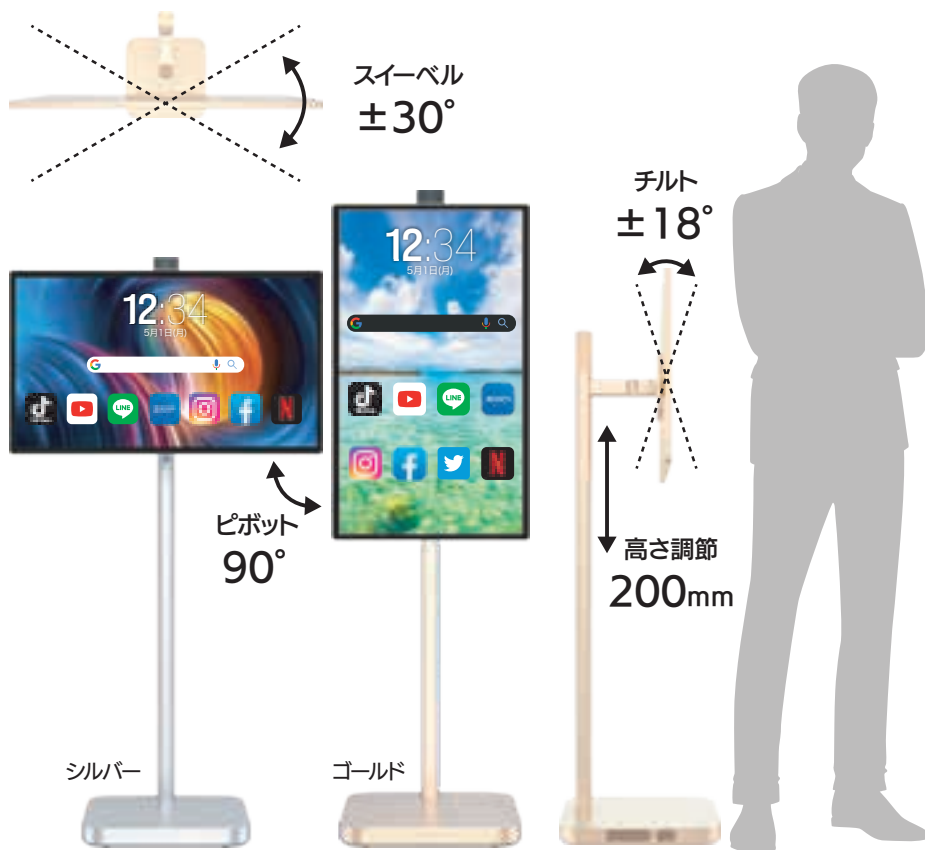

自立式 android 11 搭載! タブレットモニター

ゴールド

32型 VAパネル
4K 60Hz対応

キャスター付で
ラクラク移動

大音量
スピーカー搭載

800万画素
マグネット着脱式カメラ

バッテリー搭載
最大4時間稼働

TitanView Pro 4K
V32D4U PRO

ゴールド

シルバー

モニターは自由自在に調節可能

型番	V32D4U PRO	
ディスプレイ部	パネル	31.5型 VA/グレア/マルチタッチ・アクティブペン対応
	解像度	3840×2160
	最大表示色	1670万色
	最大輝度	350cd/m ²
	コントラスト比	最大 3000:1
	色域カバー率	SRGB 99%、DCI-P3 92%、NTSC 85%、AdobeRGB 84%
	視野角	上下:178° 左右:178°
ディスプレイ調節機能	角度調節	上下:-18°~18° 左右:-30°~30°
	縦回転	±90°
	高さ調節	200mm
タブレット機能	搭載OS	Android 11
	メモリ	8GB DDR
	ストレージ	128GB eMMC
	無線LAN	Wi-Fi6
	インターフェイス	HDMI 2.0(4K 60Hz対応)、Type-C USB 3.1×1(5W)、クアッドアレイマイク
	スピーカー	10W×2
	外部カメラ	800万画素 マグネット着脱式
	消費電力	最大120W/待機時0.5W未満
	内蔵バッテリー	14.8V/9800 mAh/最大3.5時間
	本体仕様	スタンド付/重量
(ディスプレイ部)		731.5×429×28.3mm
(表示サイズ)		697.3×392.2mm
梱装箱/重量		1367×570×230mm/22.8kg
その他	付属品	ACアダプタ×1、HDMIケーブル×1、USBケーブル(Type-C to Type-C)×1、組み立て用ドライバ×1
	メーカー保証期間	お買い上げ日より1年間