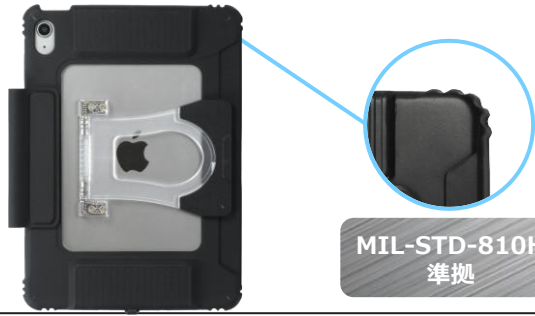

MIL-STD-810H準拠の耐衝撃性

米国軍用規格MIL-STD-810H準拠の耐衝撃性。

MIL-STD-810H
準拠